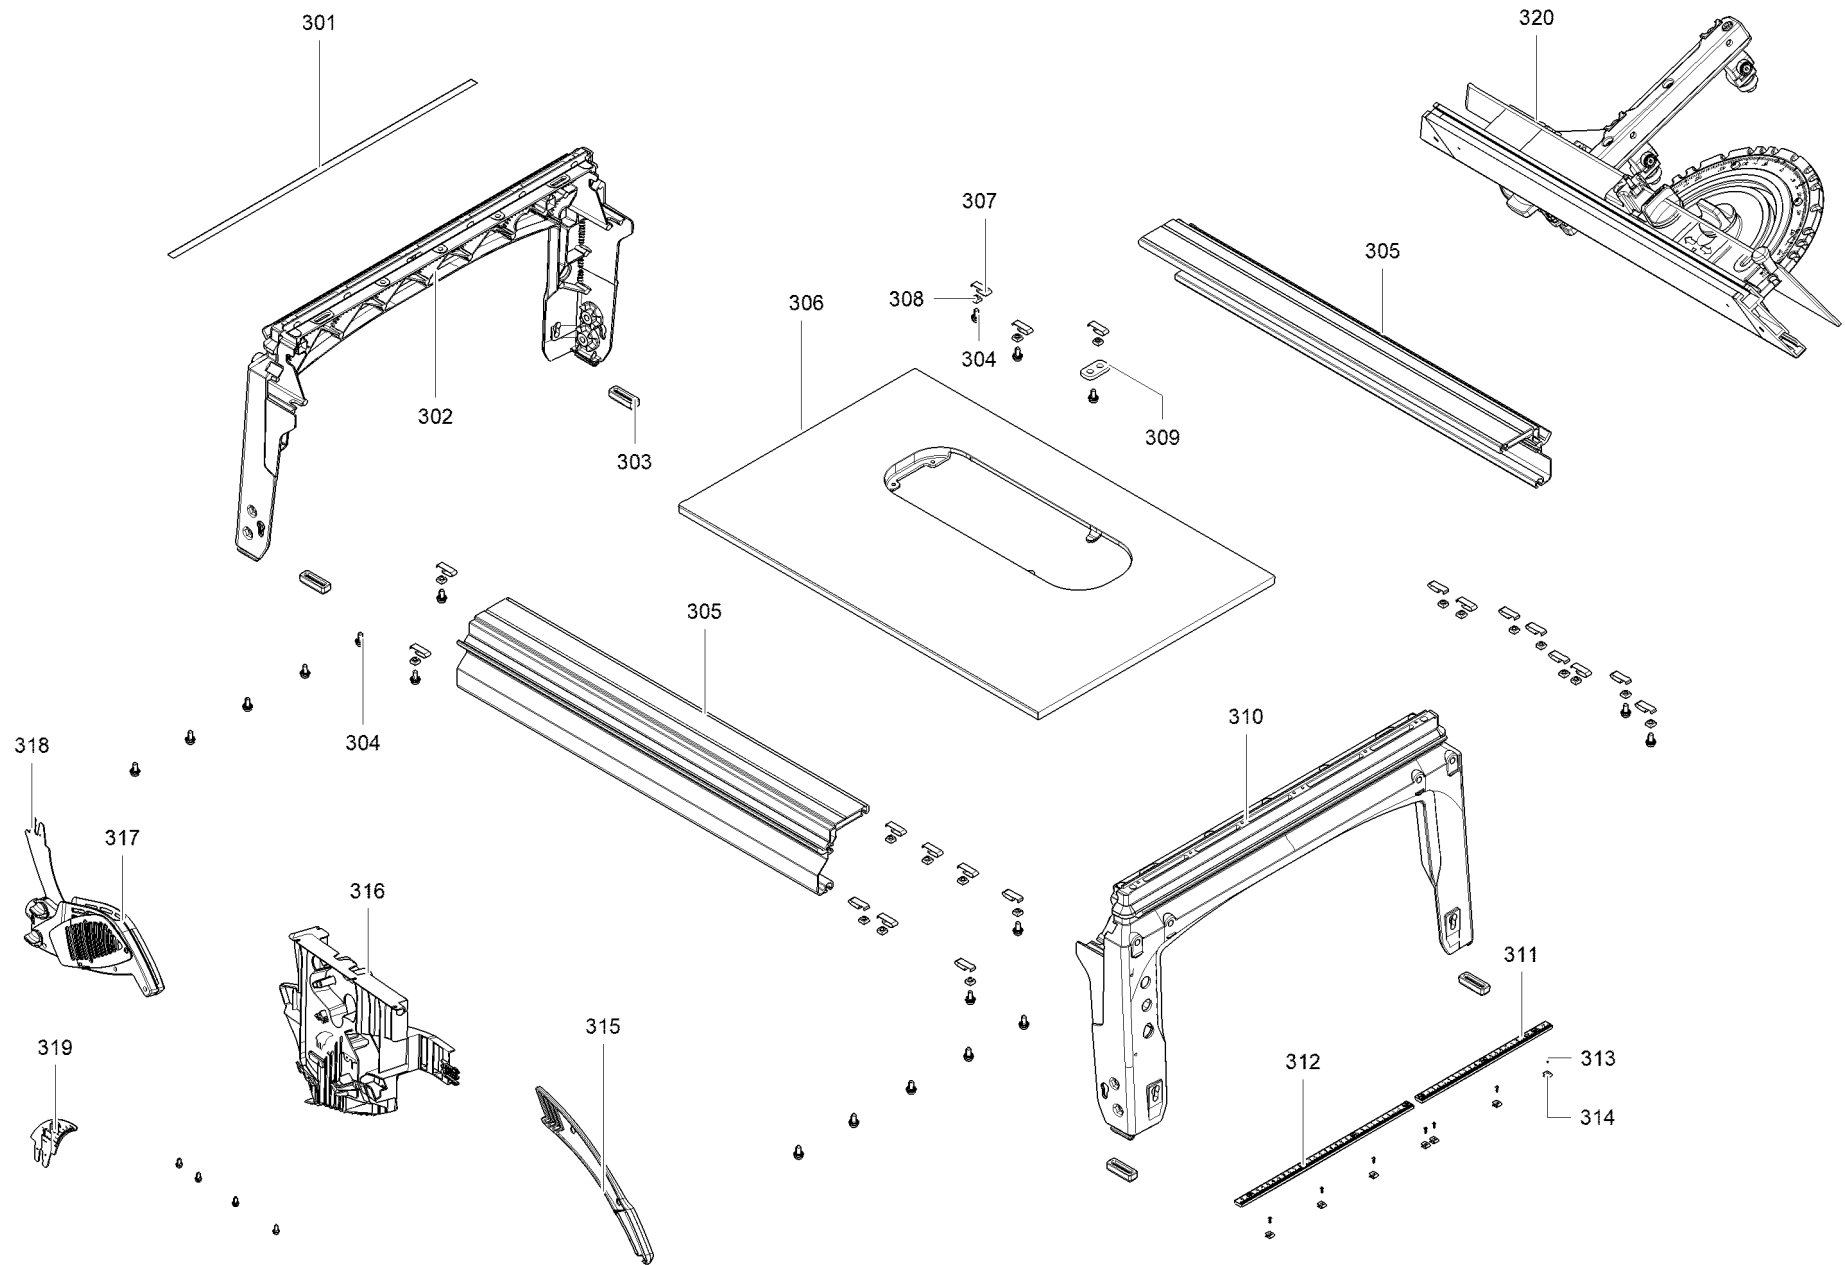

# 10163010 - TKS 80 EBS 230V

| Pos. | No.      |               |   |
|------|----------|---------------|---|
| 1    | 625697   | 4 x 16 mm     | 1 |
| 2    | 10162928 |               | 1 |
| 3    | 446309   |               | 1 |
| 4    | 438613   |               | 1 |
| 5    | 228559   |               | 1 |
| 7    | 10176759 |               | 1 |
| 8    | 205571   | -             | 1 |
| 9    | 219021   |               | 1 |
| 10   | 771483   |               | 1 |
| 11   | 445877   |               | 1 |
| 12   | 429279   |               | 1 |
| 13   | 219068   | - 3,5 x 25 mm | 1 |
| 14   | 205699   |               | 1 |
| 15   | 469886   |               | 1 |
| 16   | 400264   | - 5,0 x 80 mm | 1 |
| 17   | 449888   | M6 x 12       | 1 |
| 18   | 779142   |               | 1 |
| 19   | 10203882 |               | 1 |
| 20   | 10203881 |               | 1 |
| 21   | 10162931 |               | 1 |
| 22   | 721302   |               | 1 |
| 23   | 205570   |               | 1 |