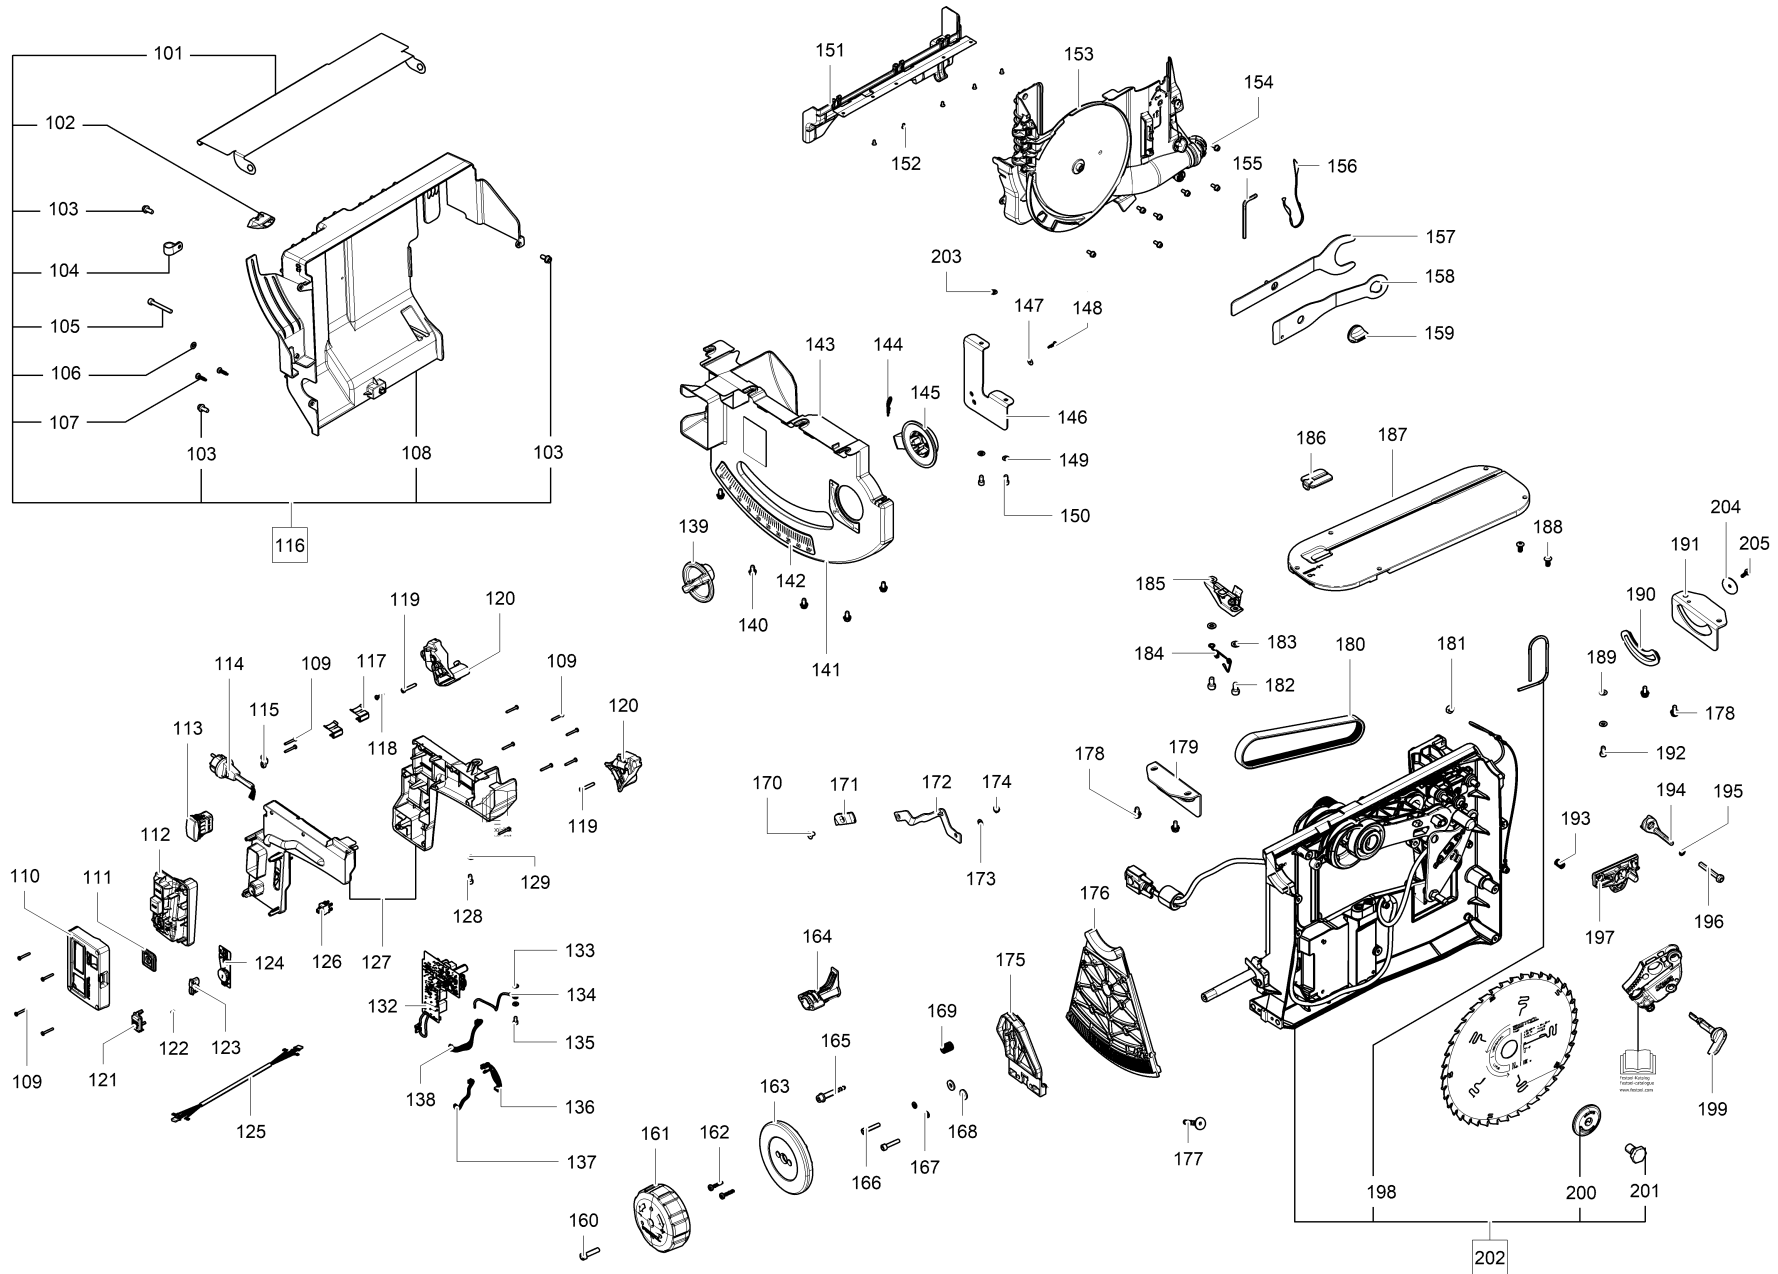

# 10163010 - TKS 80 EBS 230V

10163010 - TKS 80 EBS 230V

10163010 - TKS 80 EBS 230V

10163010 - TKS 80 EBS 230V

# 10163010 - TKS 80 EBS 230V

| Pos. | No.      |               |   |
|------|----------|---------------|---|
| 1    | 625697   | 4 x 16 mm     | 1 |
| 2    | 10162928 |               | 1 |
| 3    | 446309   |               | 1 |
| 4    | 438613   |               | 1 |
| 5    | 228559   |               | 1 |
| 7    | 10176759 |               | 1 |
| 8    | 205571   | -             | 1 |
| 9    | 219021   |               | 1 |
| 10   | 771483   |               | 1 |
| 11   | 445877   |               | 1 |
| 12   | 429279   |               | 1 |
| 13   | 219068   | - 3,5 x 25 mm | 1 |
| 14   | 205699   |               | 1 |
| 15   | 469886   |               | 1 |
| 16   | 400264   | - 5,0 x 80 mm | 1 |
| 17   | 449888   | M6 x 12       | 1 |
| 18   | 779142   |               | 1 |
| 19   | 10203882 |               | 1 |
| 20   | 10203881 |               | 1 |
| 21   | 10162931 |               | 1 |
| 22   | 721302   |               | 1 |
| 23   | 205570   |               | 1 |