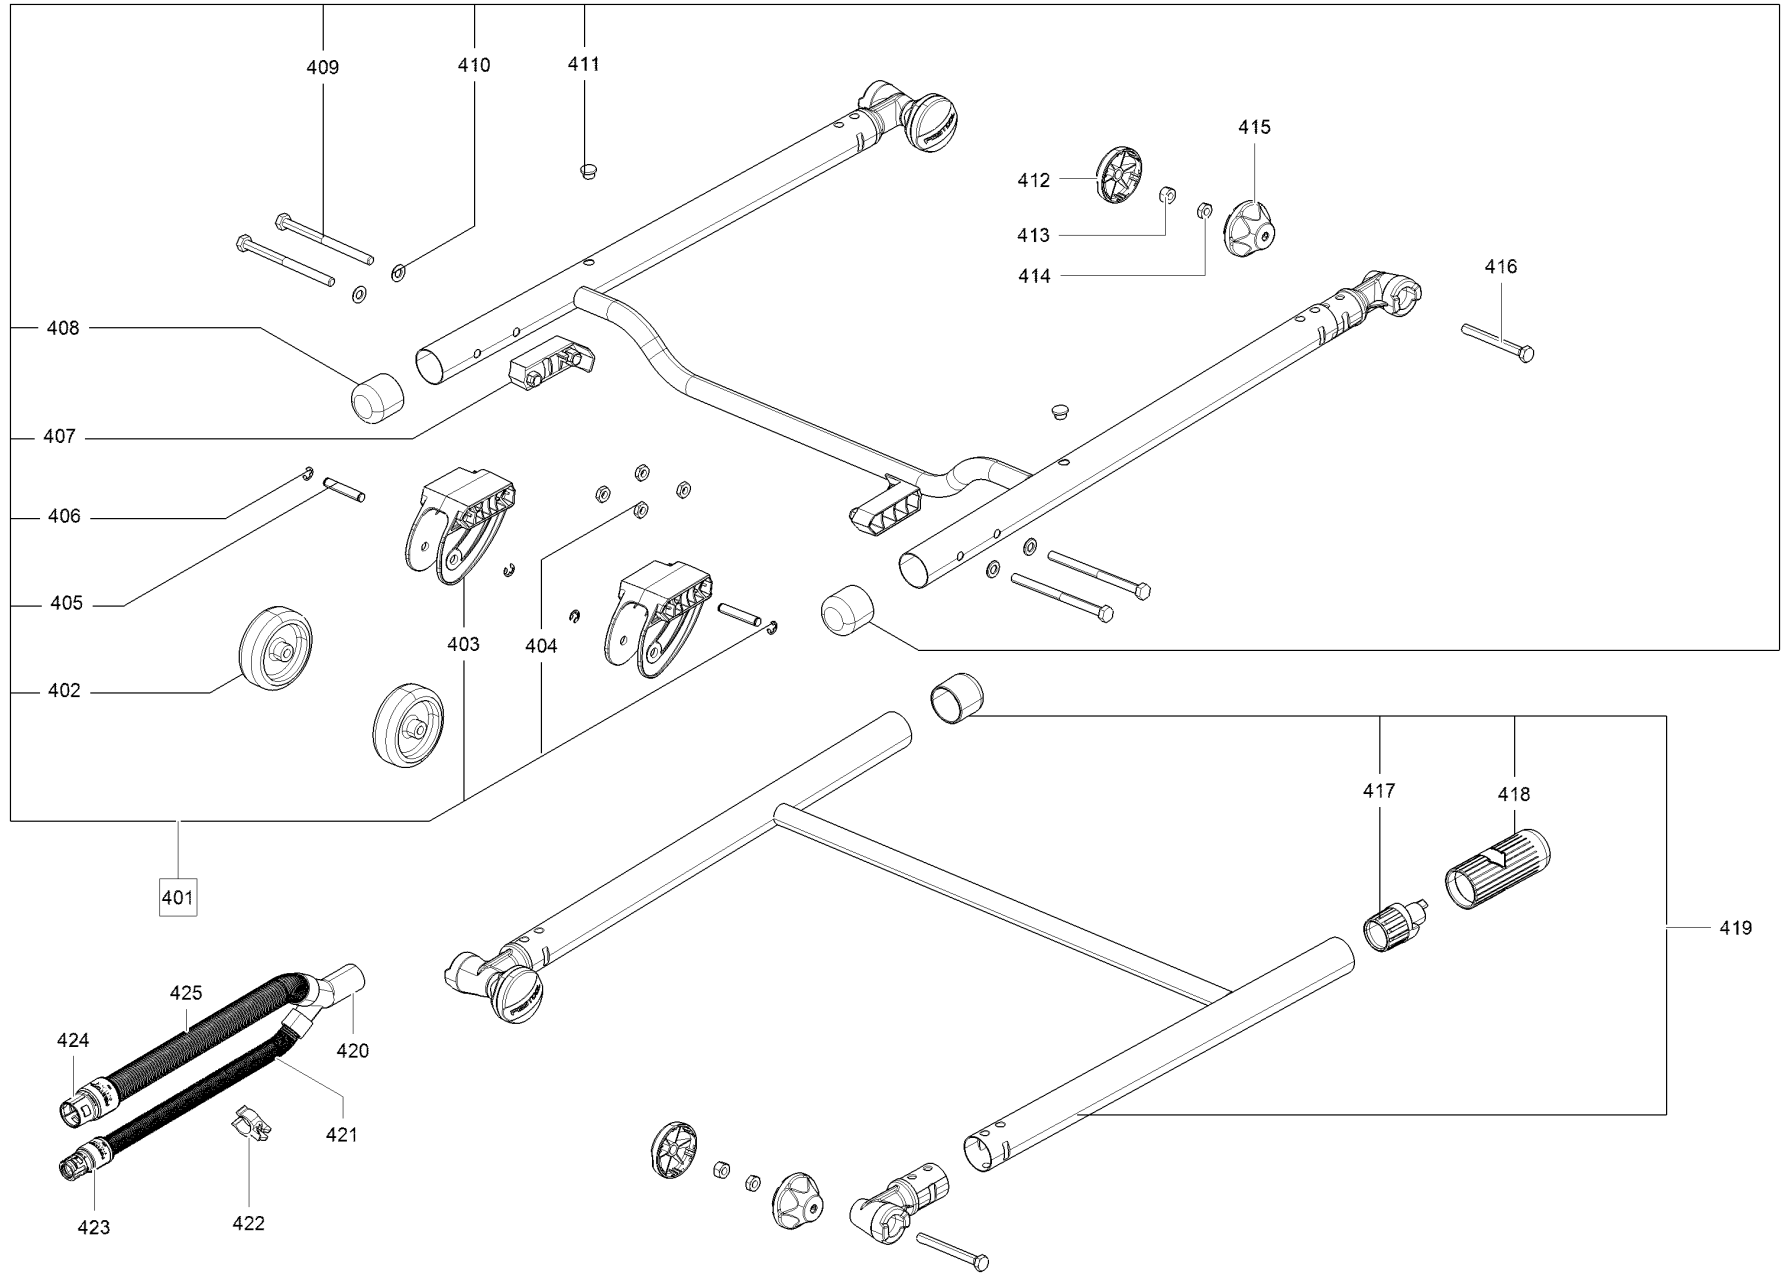

# 10163010 - TKS 80 EBS 230V

10163010 - TKS 80 EBS 230V

10163010 - TKS 80 EBS 230V

10163010 - TKS 80 EBS 230V

# 10163010 - TKS 80 EBS 230V

| Pos. | No.      |               |   |
|------|----------|---------------|---|
| 1    | 625697   | 4 x 16 mm     | 1 |
| 2    | 10162928 |               | 1 |
| 3    | 446309   |               | 1 |
| 4    | 438613   |               | 1 |
| 5    | 228559   |               | 1 |
| 7    | 10176759 |               | 1 |
| 8    | 205571   | -             | 1 |
| 9    | 219021   |               | 1 |
| 10   | 771483   |               | 1 |
| 11   | 445877   |               | 1 |
| 12   | 429279   |               | 1 |
| 13   | 219068   | - 3,5 x 25 mm | 1 |
| 14   | 205699   |               | 1 |
| 15   | 469886   |               | 1 |
| 16   | 400264   | - 5,0 x 80 mm | 1 |
| 17   | 449888   | M6 x 12       | 1 |
| 18   | 779142   |               | 1 |
| 19   | 10203882 |               | 1 |
| 20   | 10203881 |               | 1 |
| 21   | 10162931 |               | 1 |
| 22   | 721302   |               | 1 |
| 23   | 205570   |               | 1 |