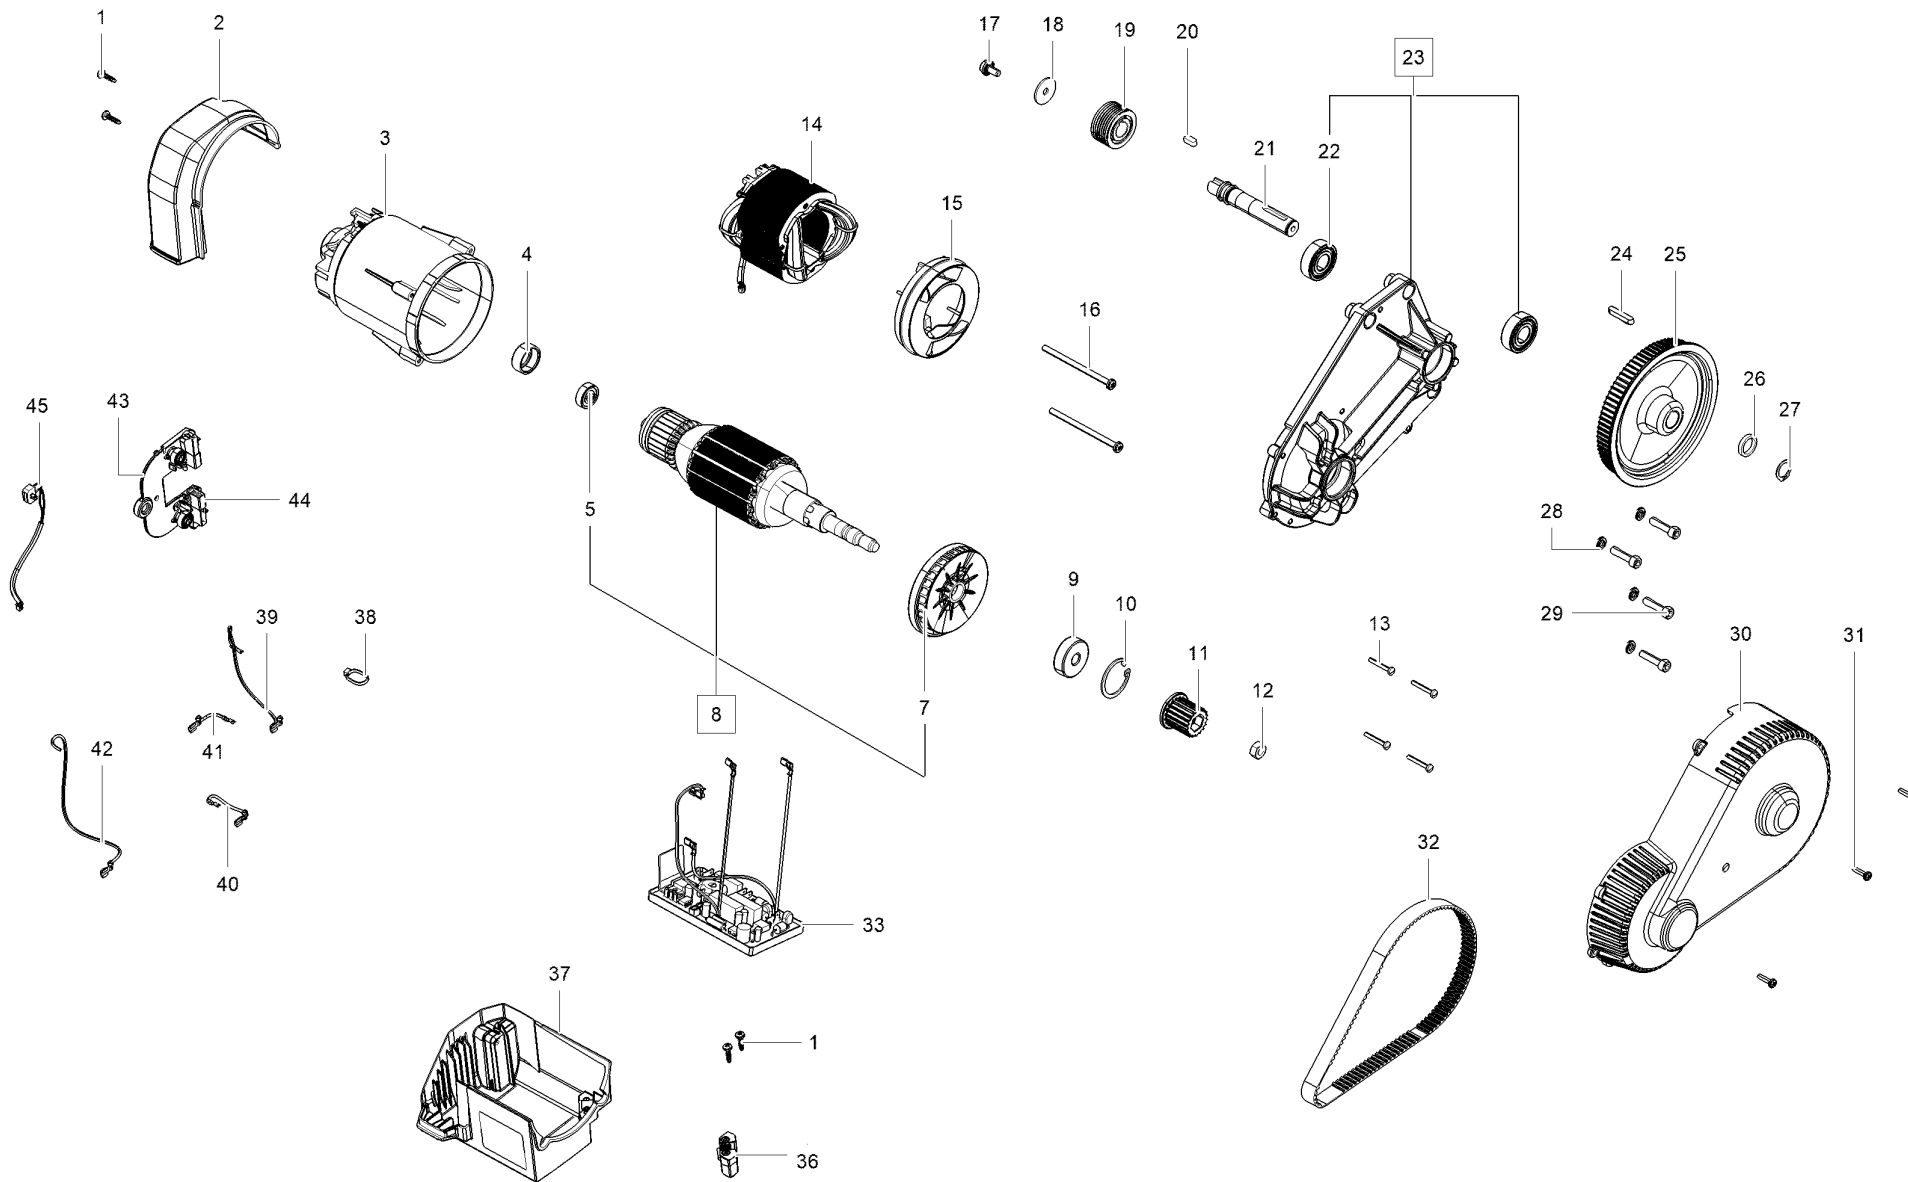

10163010 - TKS 80 EBS 230V